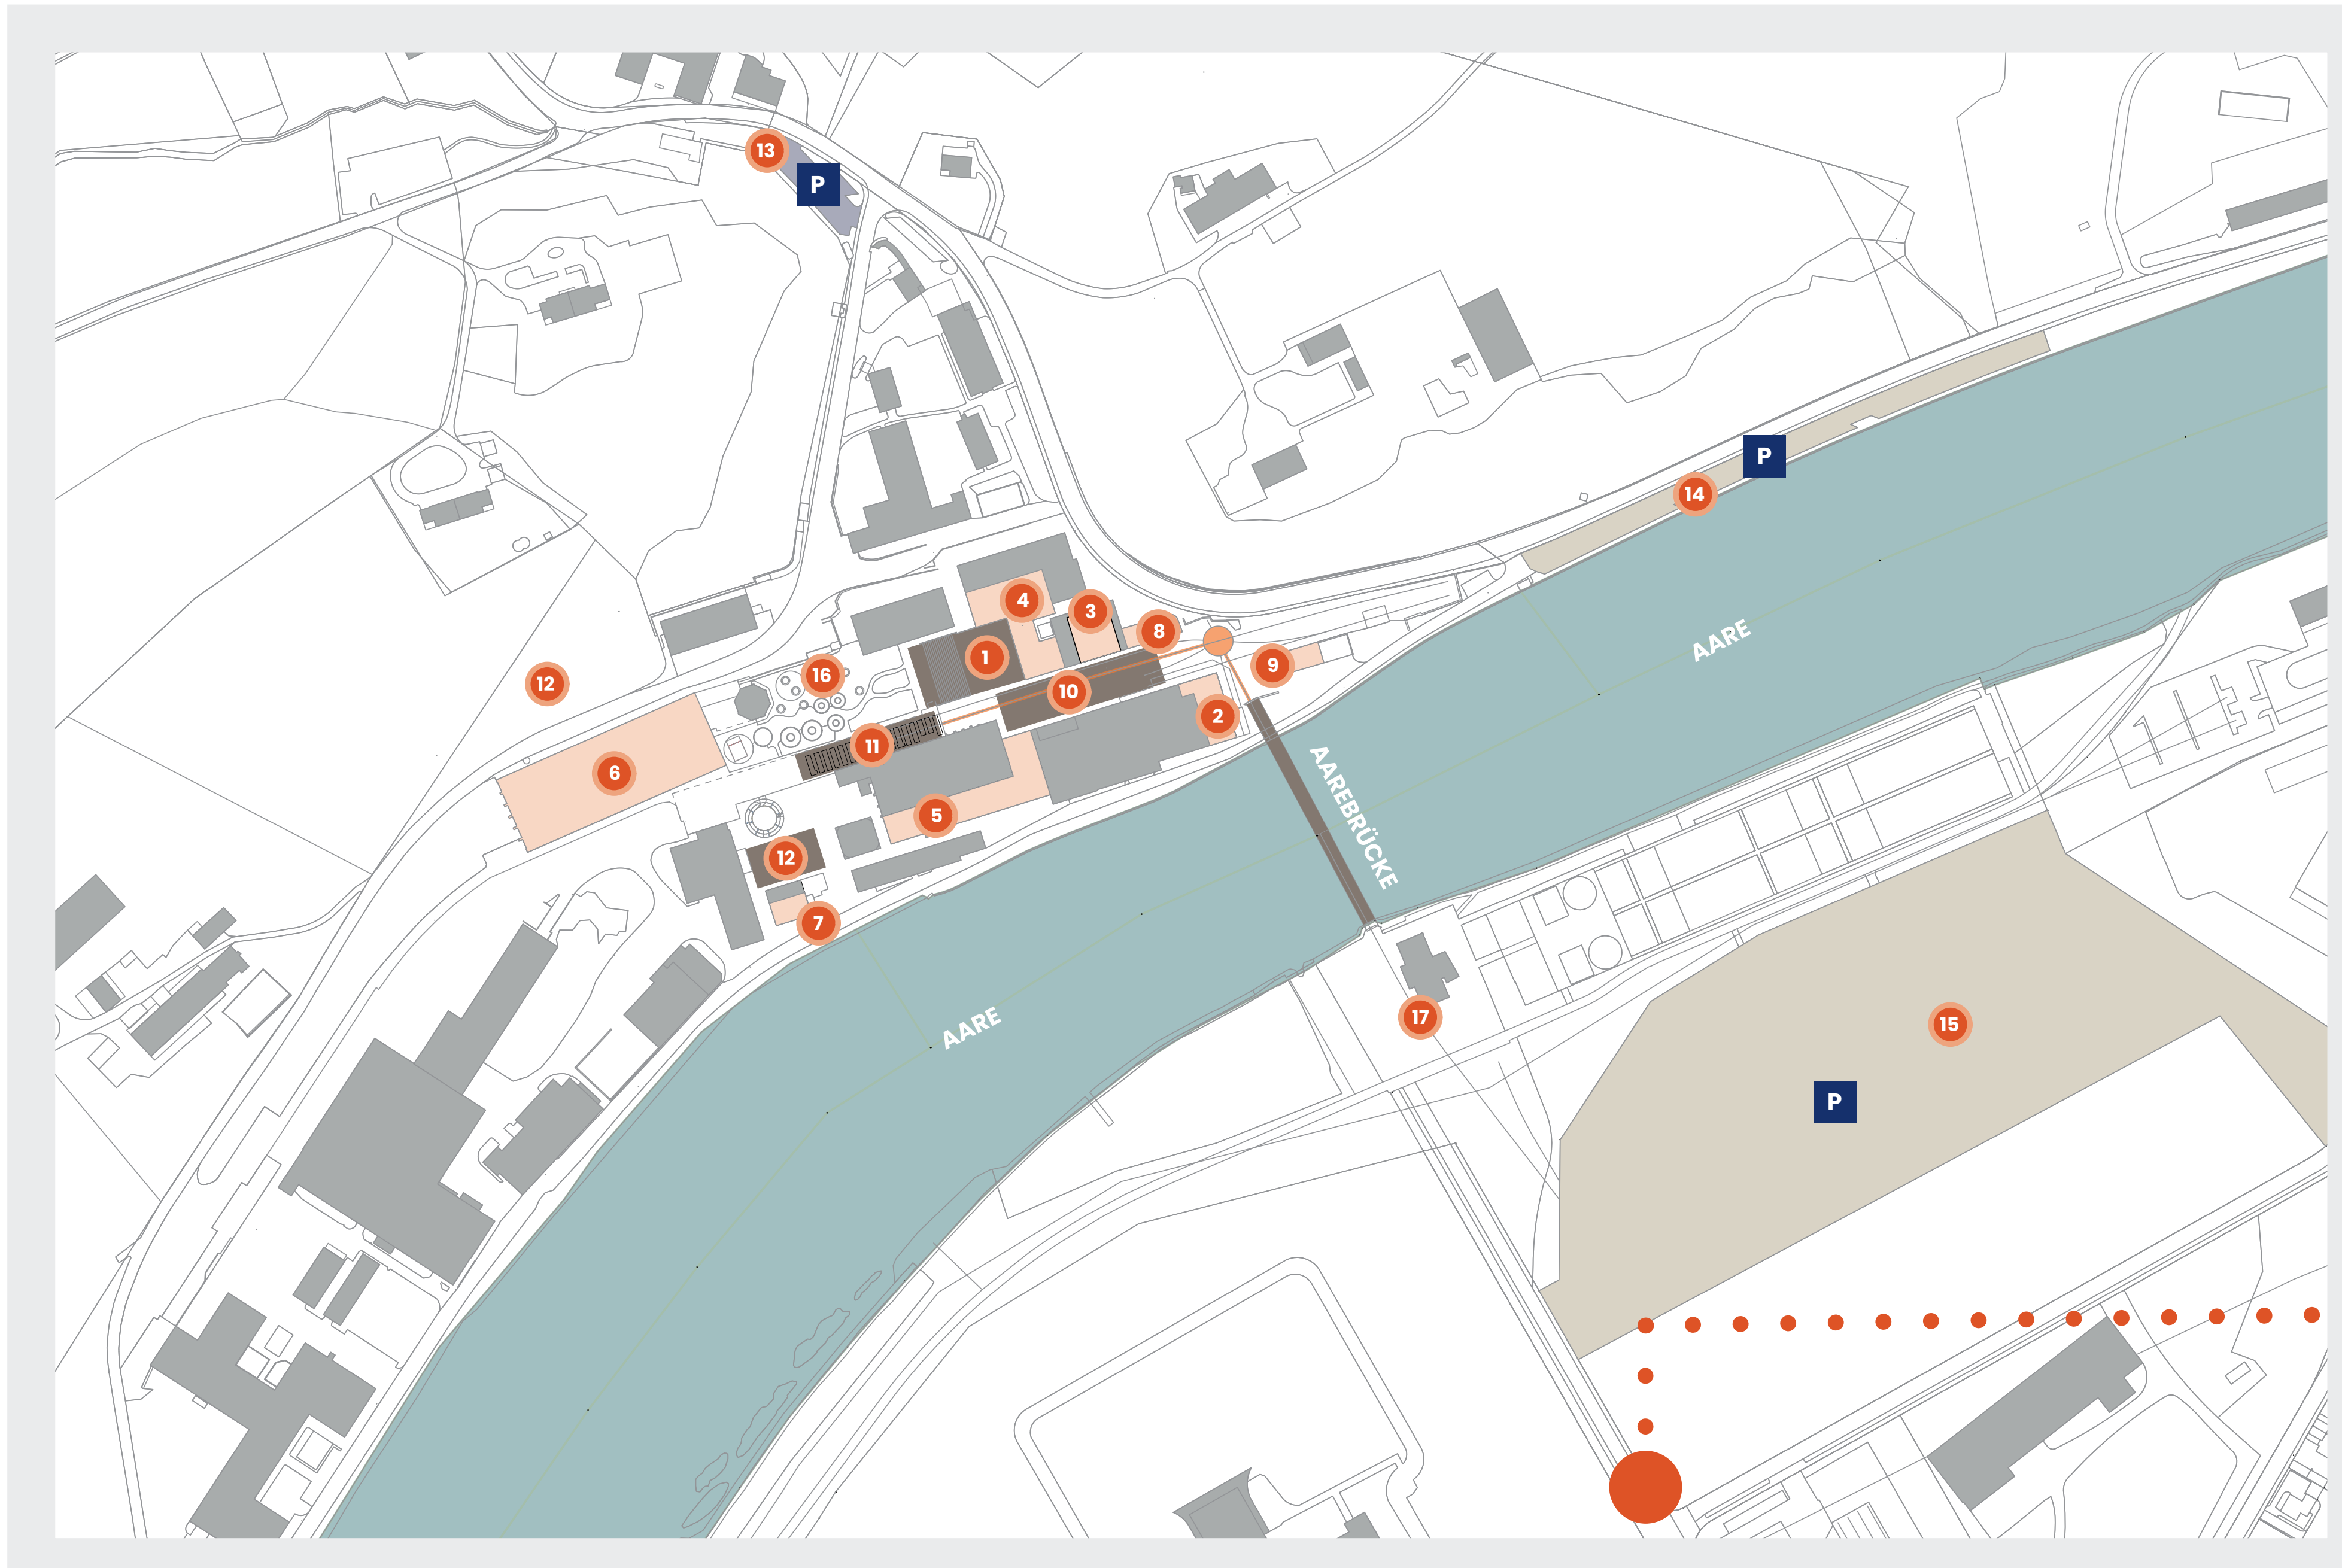

Liebe Besucherinnen und Besucher

Wir freuen uns, das Attisholz-Areal wieder für Sie öffnen zu dürfen.

Öffentliche Bereiche: jeweils von 8.00 bis 21.30 Uhr
Restaurants: gemäss den eigenen Öffnungszeiten

Bitte beachten Sie, dass Ansammlungen von mehr als 15 Personen nicht erlaubt sind. Wer vorsätzlich oder fahrlässig diese Anordnung nicht befolgt, kann vom Gelände verwiesen werden.

Weiterhin gelten die allgemeinen Schutzmassnahmen des Bundes. Wir danken Ihnen für Ihr Verständnis. Bleiben Sie gesund.

Freundliche Grüsse

Halter AG, UP! Event AG, Kantine Attisholz, La Chiquita Bar

Kontakte reduzieren

Maske tragen

Handhygiene beachten

Abstand halten

Busstation Linie 10

Luterbach,
Attisholzstrasse

Eventräume und -bereiche

- 1 Attisholz Arena
- 2 Eventraum 65A
- 3 Kesselhaus
- 4 Eindampfanlage
- 5 Werkstatt
- 6 Kiesofenhalle
- 7 Aarehaus

Gastronomiebetriebe

- 8 Kantine Attisholz
- 9 La Chiquita Bar
- 17 1881 Kantine

Aussenbereiche

- 10 Boulevard
- 11 Tunnel
- 12 Aareplatz
- 13 Parkplatz Verwaltungsgebäude
- 14 Parkplatz Aare
- 15 prov. Parkplatz Luterbach
- 16 Spielplatz